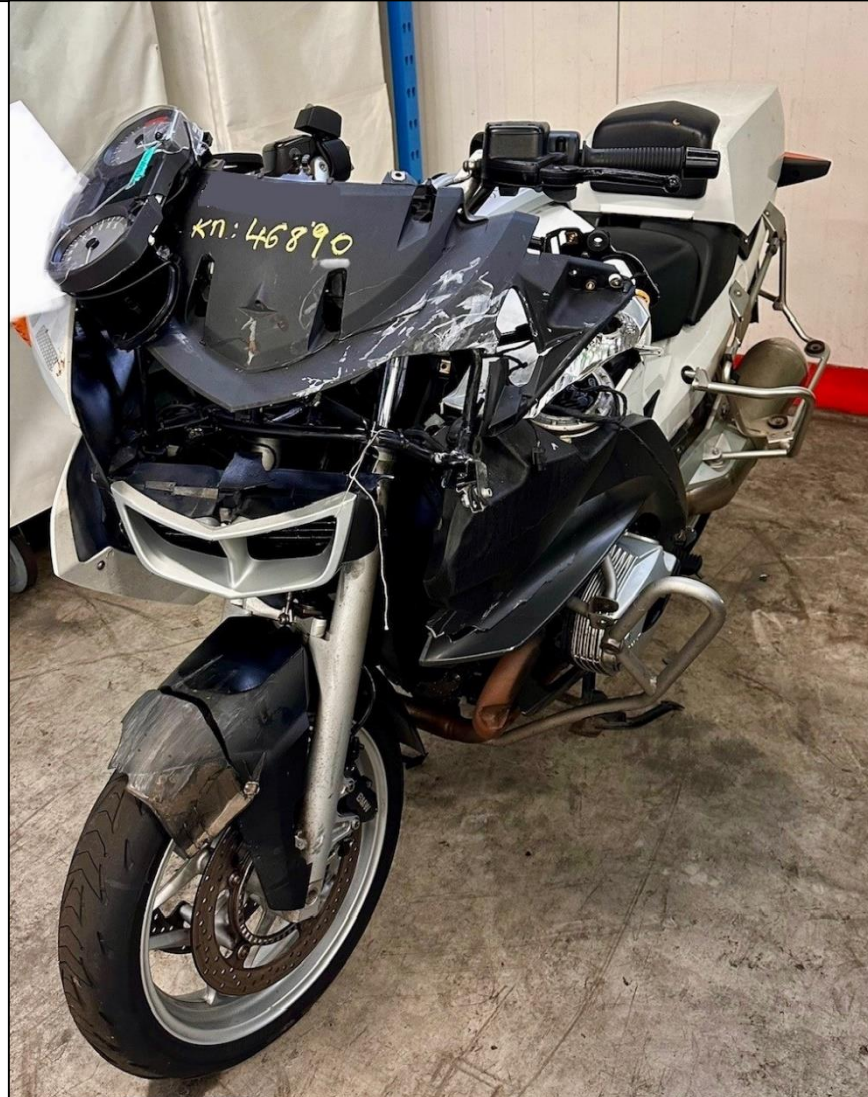

BMW R1200RT	2006	81kw1170cm³	± 46890 km	essence	avec clef	accidenté